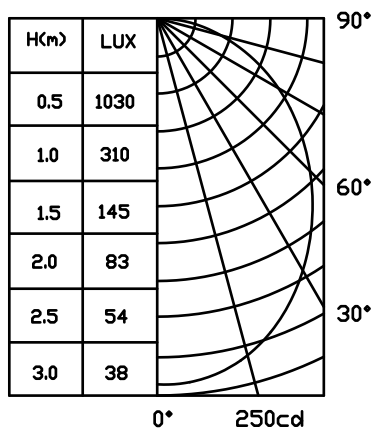

# Informations Techniques

Alimentation : .....	100-240V / 50-60Hz
LEDs : .....	216 Blanches
Température couleur : .....	8000 - 10000° Kelvin
Flux lumineux : .....	750 Lumens
Consommation : .....	14 Watts
Température de fonctionnement : .	-30° / +40°
Humidité : .....	0 - 95%
Dimensions (LxWxH) : .....	280 x 44 mm
Poids : .....	1.15 Kg