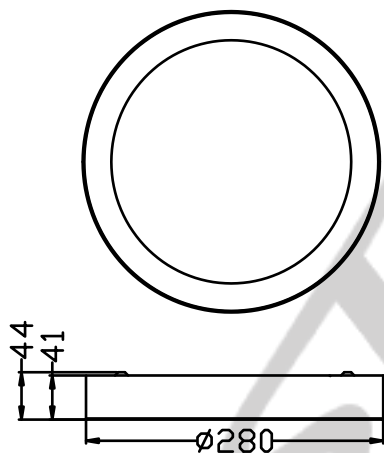

# Informations Techniques

Alimentation : .....	100-240V / 50-60Hz
LEDs : .....	216 Blanches
Température couleur : .....	8000 - 10000° Kelvin
Flux lumineux : .....	750 Lumens
Consommation : .....	14 Watts
Température de fonctionnement : .	-30° / +40°
Humidité : .....	0 - 95%
Dimensions (LxWxH) : .....	280 x 44 mm
Poids : .....	1.15 Kg