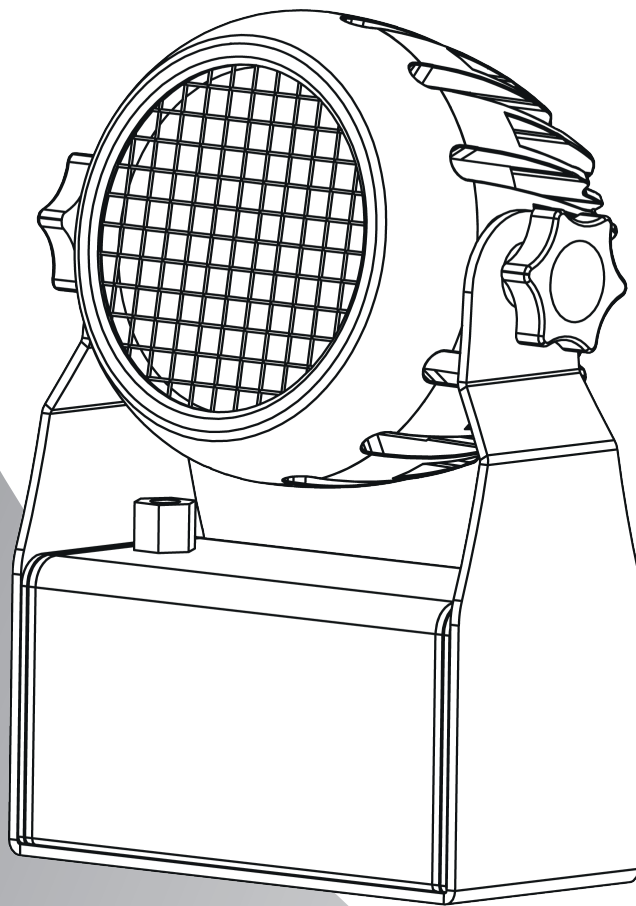

*FloodLite*⁶⁵⁰

IP65

DMX

Mode 1 Canal (effet Halogen)

No.	Fonction	Valeur	Description
1	Dimmer	000-255	0-100%

Mode 2 Canaux

No.	Fonction	Valeur	Description
1	Blanc Chaud	000-255	0-100%
2	Ambre	000-255	0-100%