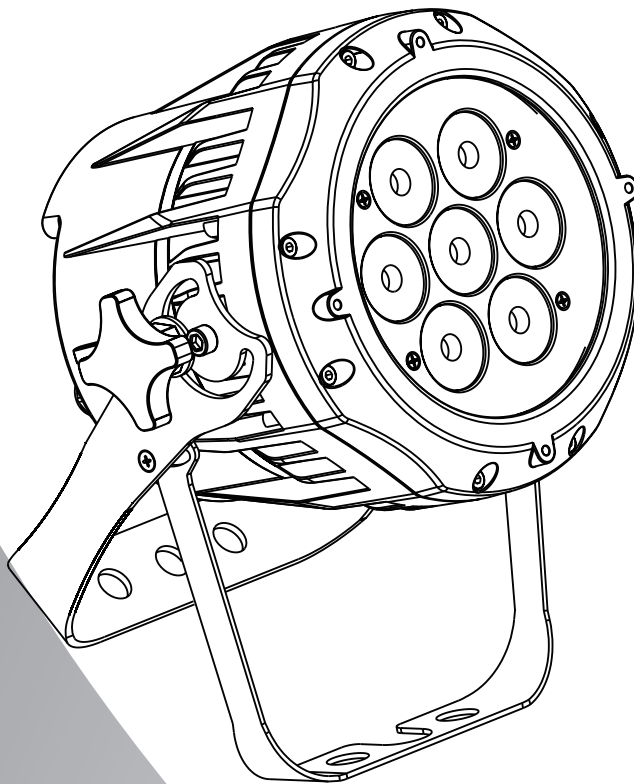

MINIKOLOR HD IP