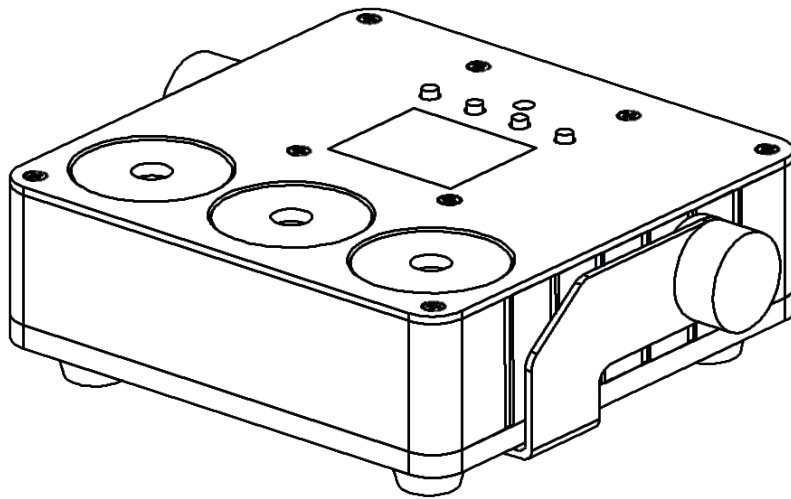

Starway

FLATKOLOR

DMX

Mode «HSV» : 3 canaux

3 CANAUX	Ch1	000-255	Hue
	Ch2	000-255	Saturation
	Ch3	000-255	Value

Mode «Easy» : 6 canaux

6 CANAUX	Ch1	000-255	Rouge
	Ch2	000-255	Vert
	Ch3	000-255	Bleu
	Ch4	000-255	Ambre
	Ch5	000-255	Blanc
	Ch6	000-255	UV

Mode «Standard» : 8 canaux

8 CANAUX	Ch1	000-255	Master Dimmer
	Ch2	000-255	Rouge
	Ch3	000-255	Vert
	Ch4	000-255	Bleu
	Ch5	000-255	Ambre
	Ch6	000-255	Blanc
	Ch7	000-255	UV
	Ch8	000-255	Strobe

Mode «Extended» : 11 canaux

11 CANAUX	Ch1	000-255	Master Dimmer
	Ch2	000-255	Rouge
	Ch3	000-255	Vert
	Ch4	000-255	Bleu
	Ch5	000-255	Ambre
	Ch6	000-255	Blanc
	Ch7	000-255	UV
	Ch8	000-255	Strobe
	Ch9	000-015	None
		016-095	Auto Mode
		096-175	Fade Mode
		176-255	Audio
	Ch10	0-255	Vitesse du Ch9
	Ch11	000-005	Menu Défaut
		006-065	Linear Dimmer Mode
066-125		Curve Dimmer Mode	
126-185		Theatre Dimmer Mode	
186-255		Studio Dimmer Mode	